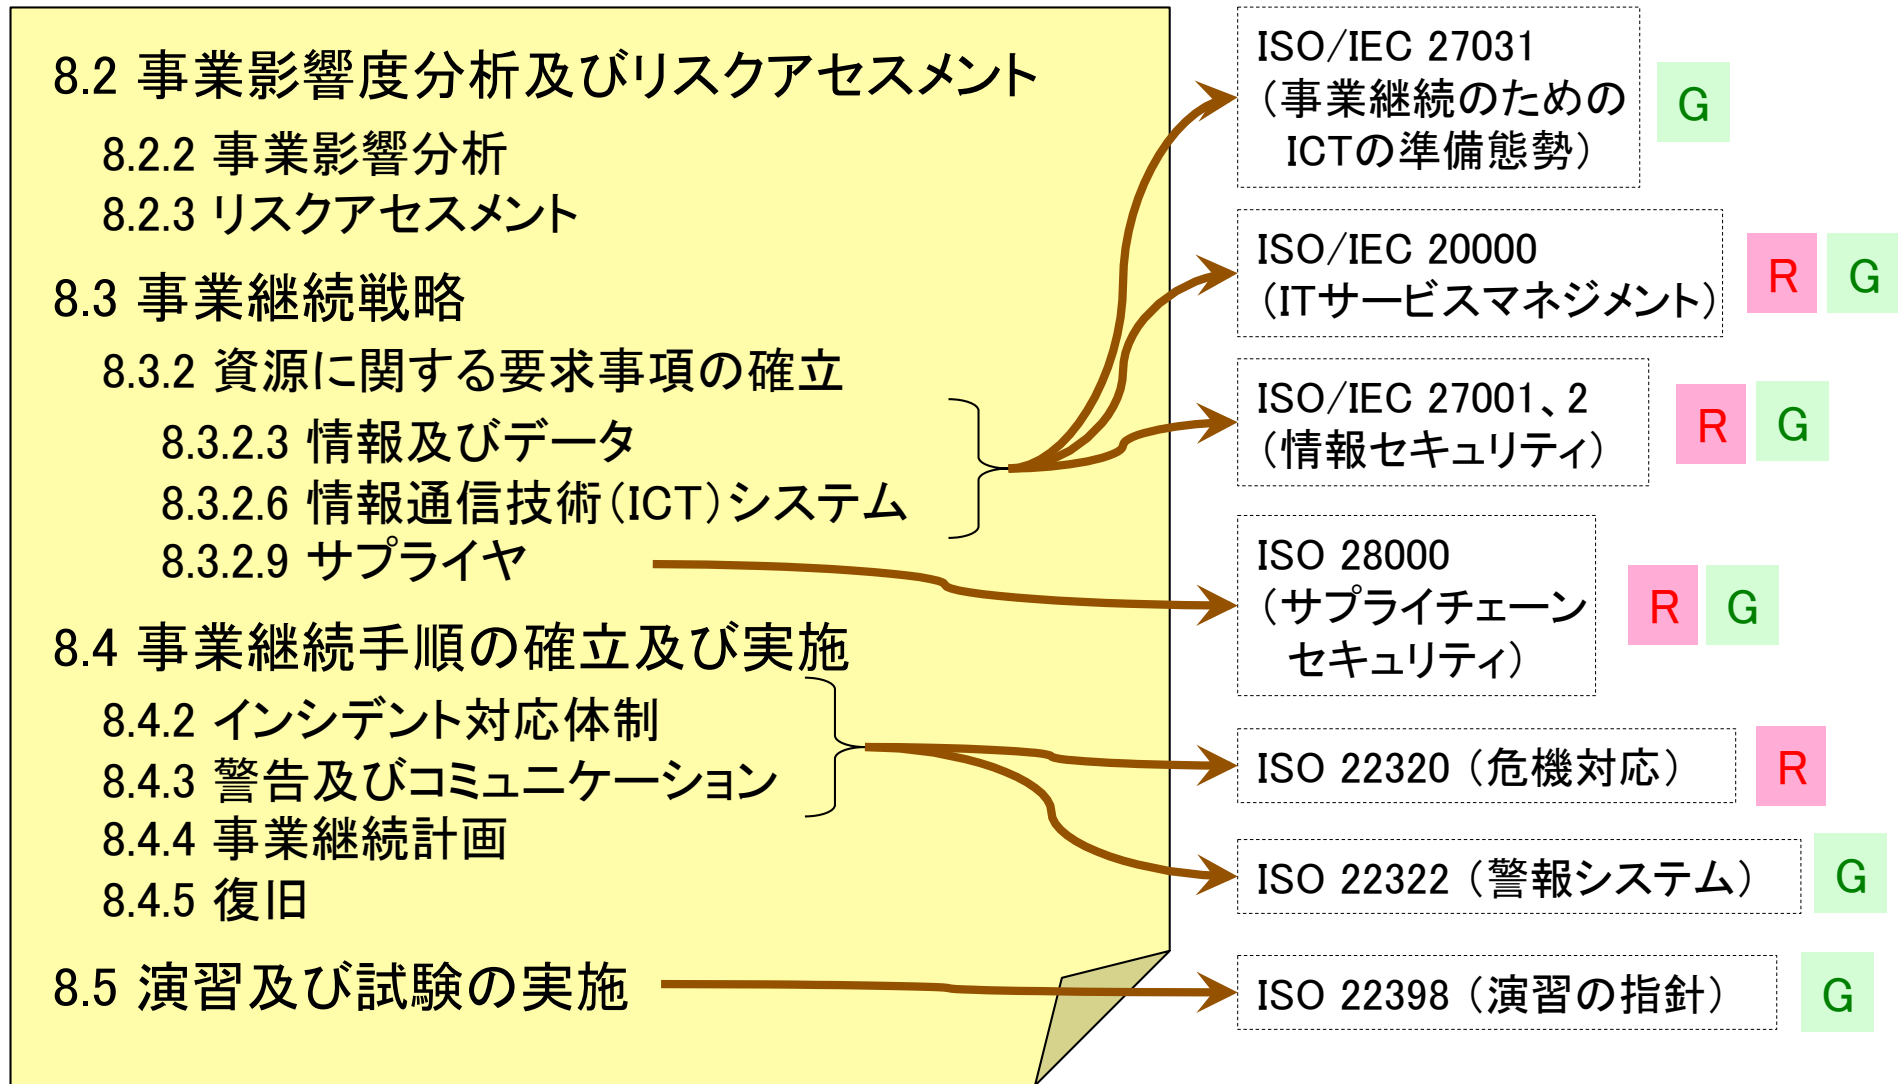

ISO 22301 / ISO 22313 事業継続マネジメント

共通基盤

ISO 31000
(リスクマネジメント)

ISO Guide73
(リスクマネジメント用語)

ISO 22300
(社会セキュリティ用語)

ISO 22324
(色コードによる警報)